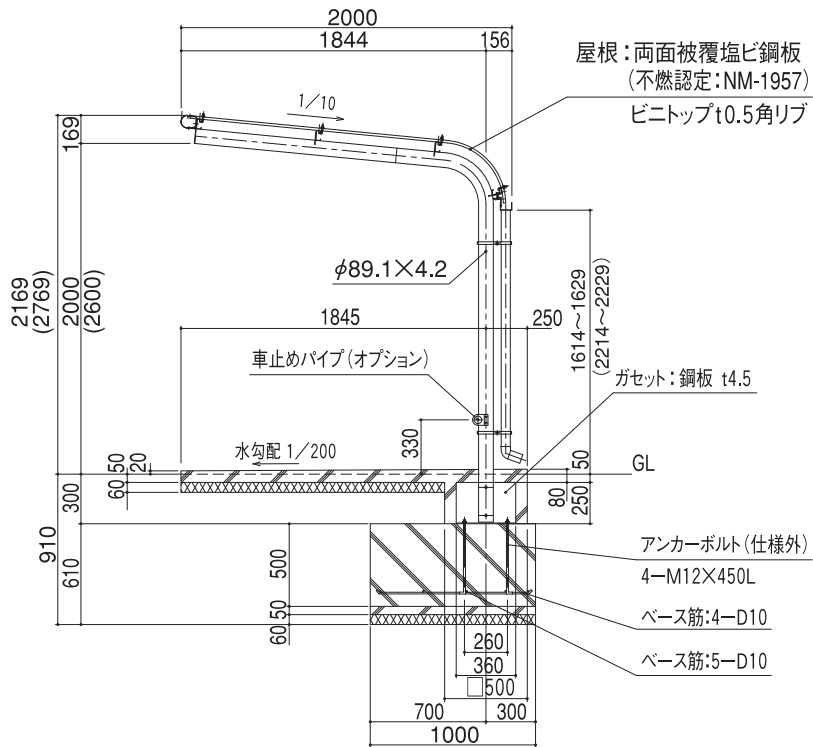

CSLB
SLB
ASLB
BSLB

SLB型
片流れ型：基本寸法図（ビニトップ屋根仕様）

矩計図

正面図

基礎部平面図

基礎伏せ図

屋根・化粧色見本

ビニトップ	ビニトップ	カラー鋼板
ダークブラウン	グレー	ダークブラウン
カラーアルミ	制振鋼板	
ダークブラウン	ダークブラウン	

SLBW型
背合せ型：基本寸法図（ビニトップ屋根仕様）