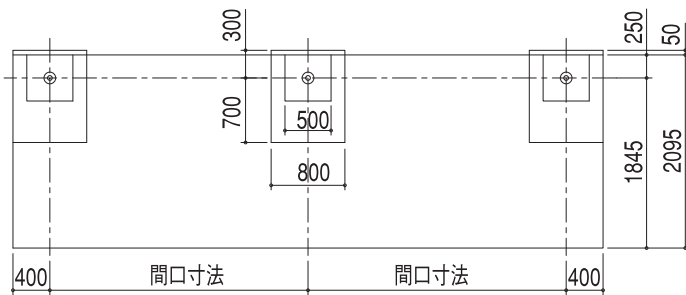

CSLB
SLB
ASLB
BSLB

SLB型
片流れ型：基本寸法図（ビニトップ屋根仕様）

矩計図

正面図

基礎部平面図

基礎伏せ図

屋根・化粧色見本

ビニトップ	ビニトップ	カラー鋼板
ダークブラウン	グレー	ダークブラウン
カラーアルミ	制振鋼板	
ダークブラウン	ダークブラウン	

SLBW型
背合せ型：基本寸法図（ビニトップ屋根仕様）