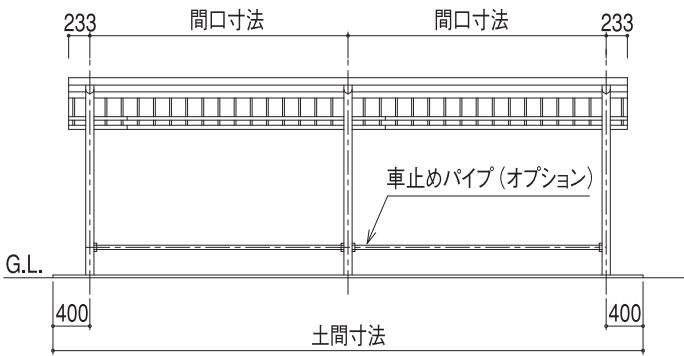

CSLB
SLB
ASLB
BSLB

SLB型
片流れ型：基本寸法図（ビニトップ屋根仕様）

矩計図

正面図

基礎部平面図

基礎伏せ図

屋根・化粧色見本

ビニトップ	ビニトップ	カラー鋼板
ダークブラウン	グレー	ダークブラウン
カラーアルミ	制振鋼板	
ダークブラウン	ダークブラウン	

SLBW型
背合せ型：基本寸法図（ビニトップ屋根仕様）