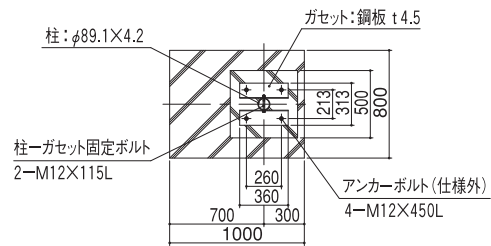

CSLB
SLB
ASLB
BSLB

SLB型
片流れ型：基本寸法図（ビニトップ屋根仕様）

矩計図

正面図

基礎部平面図

基礎伏せ図

屋根・化粧色見本

ビニトップ	ビニトップ	カラー鋼板
ダークブラウン	グレー	ダークブラウン
カラーアルミ	制振鋼板	
ダークブラウン	ダークブラウン	

SLBW型
背合せ型：基本寸法図（ビニトップ屋根仕様）