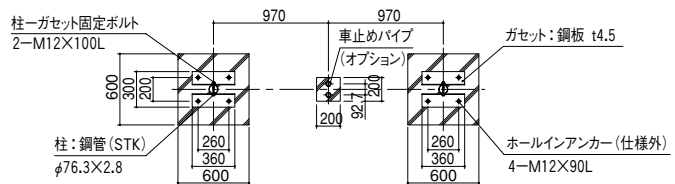

CSK SK

SK型 片流れ型：基本寸法図（ビノトップ屋根仕様）

正面図

基礎伏せ図

矩計図

基礎部平面図

SKW型 背合せ型：基本寸法図（ビノトップ屋根仕様）

正面図

基礎伏せ図

矩計図

基礎部平面図

屋根・化粧色見本

ビノトップ (SK用)

チョコレート

ビノトップ (SK用)

グレー