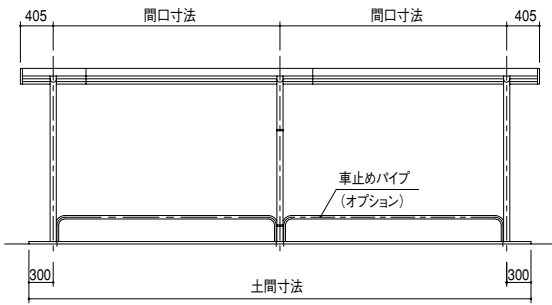

CSK SK

SK型 片流れ型：基本寸法図（ビノトップ屋根仕様）

正面図

基礎伏せ図

矩計図

基礎部平面図

SKW型 背合せ型：基本寸法図（ビノトップ屋根仕様）

正面図

基礎伏せ図

矩計図

基礎部平面図

屋根・化粧色見本

ビノトップ (SK用)

チョコレート

ビノトップ (SK用)

グレー