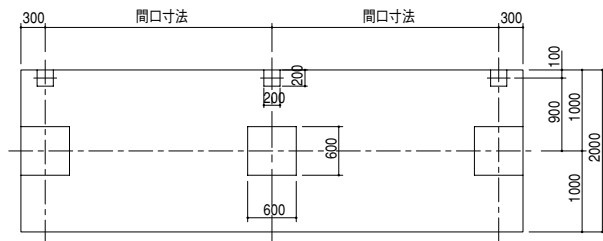

CSK SK

SK型 片流れ型：基本寸法図（ビノトップ屋根仕様）

正面図

基礎伏せ図

矩計図

基礎部平面図

SKW型 背合せ型：基本寸法図（ビノトップ屋根仕様）

正面図

基礎伏せ図

矩計図

基礎部平面図

屋根・化粧色見本

ビノトップ (SK用)

チョコレート

ビノトップ (SK用)

グレー