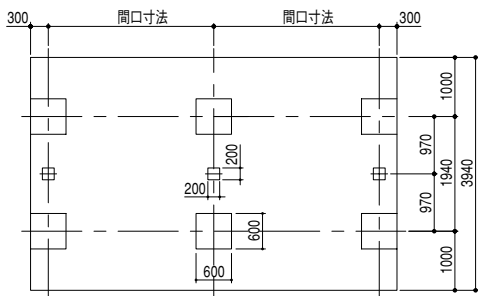

矩計図

SKW型

背合せ型：柱埋込み仕様（ポイド）（受注生産）

※価格・納期はご相談下さい。

正面図

基礎伏図

矩計図

基礎部詳細図