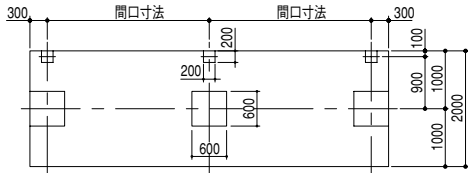

カラー鋼板 (CSK用)

ニュートラルグレー

SK型

片流れ型：柱埋込み仕様（ポイド）（受注生産）

※価格・納期はご相談下さい。

正面図

基礎伏図

基礎部詳細図

矩計図

SKW型

背合せ型：柱埋込み仕様（ポイド）（受注生産）

※価格・納期はご相談下さい。

正面図

基礎伏図

矩計図

基礎部詳細図