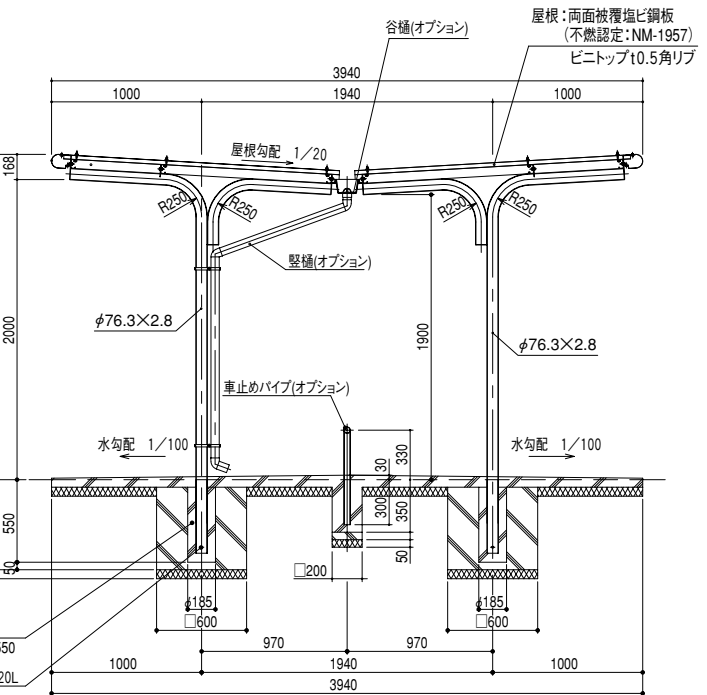

矩計図

SKW型

背合せ型：柱埋込み仕様（ポイド）（受注生産）

※価格・納期はご相談下さい。

正面図

基礎伏図

矩計図

基礎部詳細図