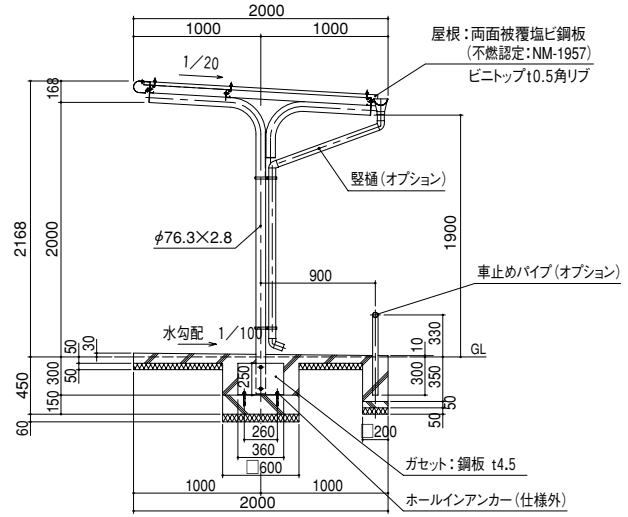

CSK SK

SK型 片流れ型：基本寸法図（ビノトップ屋根仕様）

正面図

基礎伏せ図

矩計図

基礎部平面図

SKW型 背合せ型：基本寸法図（ビノトップ屋根仕様）

正面図

基礎伏せ図

矩計図

基礎部平面図

屋根・化粧色見本

ビノトップ (SK用)

チョコレート

ビノトップ (SK用)

グレー

矩計図

SKW型

背合せ型：柱埋込み仕様（ポイド）（受注生産）

※価格・納期はご相談下さい。

正面図

基礎伏図

矩計図

基礎部詳細図