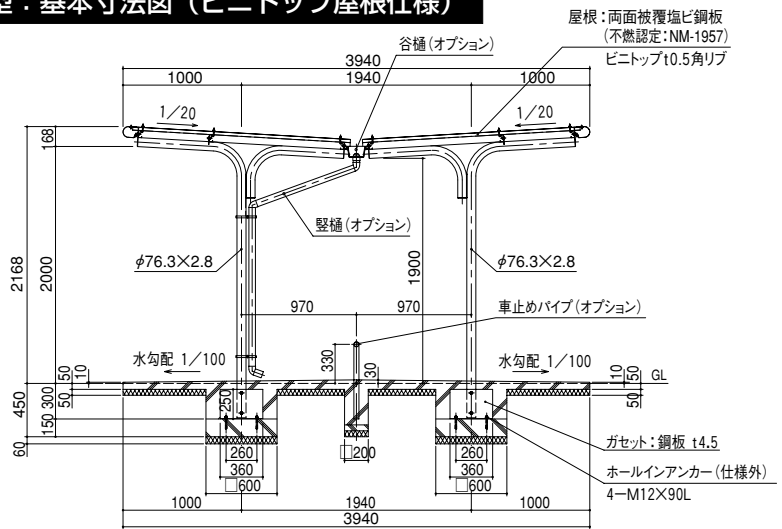

CSK SK

SK型 片流れ型：基本寸法図（ビノトップ屋根仕様）

正面図

基礎伏せ図

矩計図

基礎部平面図

SKW型 背合せ型：基本寸法図（ビノトップ屋根仕様）

正面図

基礎伏せ図

矩計図

基礎部平面図

屋根・化粧色見本

ビノトップ (SK用)

チョコレート

ビノトップ (SK用)

グレー

矩計図

SKW型

背合せ型：柱埋込み仕様（ポイド）（受注生産）

※価格・納期はご相談下さい。

正面図

基礎伏図

矩計図

基礎部詳細図