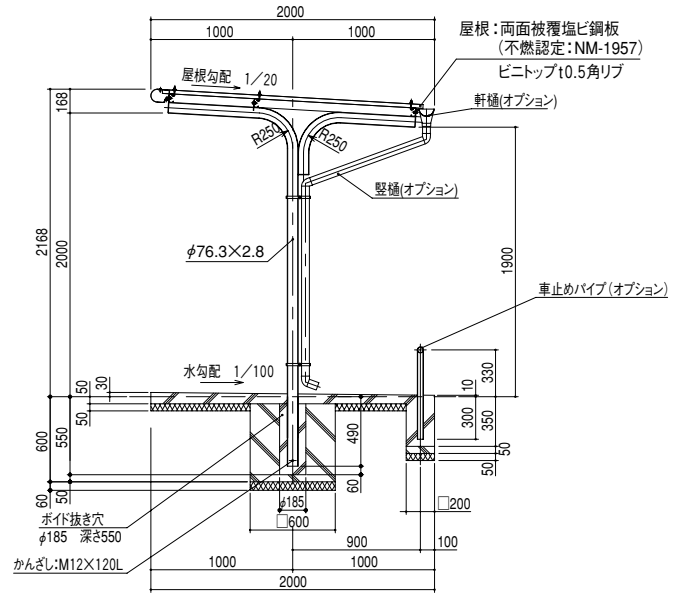

カラー鋼板 (CSK用)

ニュートラルグレー

SK型

片流れ型：柱埋込み仕様（ポイド）（受注生産）

※価格・納期はご相談下さい。

正面図

基礎伏図

基礎部詳細図

矩計図

SKW型

背合せ型：柱埋込み仕様（ポイド）（受注生産）

※価格・納期はご相談下さい。

正面図

基礎伏図

矩計図

基礎部詳細図