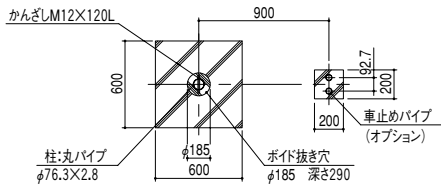

カラー鋼板 (CSK用)

ニュートラルグレー

SK型

片流れ型：柱埋込み仕様（ポイド）（受注生産）

※価格・納期はご相談下さい。

正面図

基礎伏図

基礎部詳細図

矩計図

SKW型

背合せ型：柱埋込み仕様（ポイド）（受注生産）

※価格・納期はご相談下さい。

正面図

基礎伏図

矩計図

基礎部詳細図