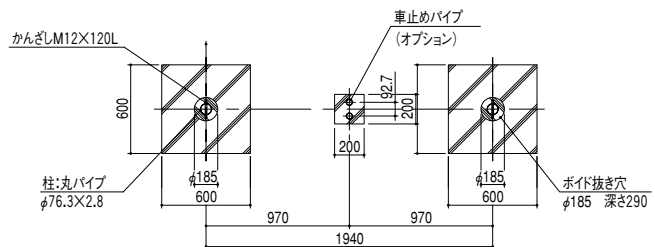

矩計図

SKW型

背合せ型：柱埋込み仕様（ポイド）（受注生産）

※価格・納期はご相談下さい。

正面図

基礎伏図

矩計図

基礎部詳細図