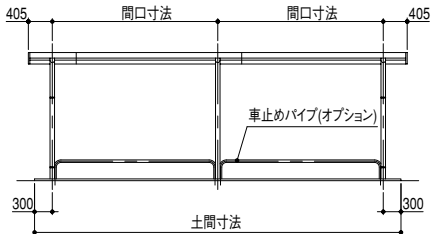

カラー鋼板 (CSK用)

ニュートラルグレー

SK型

片流れ型：柱埋込み仕様（ポイド）（受注生産）

※価格・納期はご相談下さい。

正面図

基礎伏図

基礎部詳細図

矩計図

SKW型

背合せ型：柱埋込み仕様（ポイド）（受注生産）

※価格・納期はご相談下さい。

正面図

基礎伏図

矩計図

基礎部詳細図