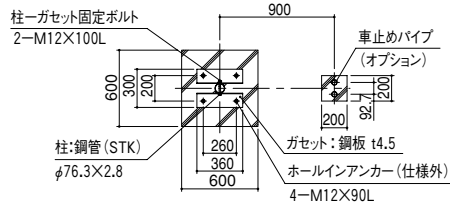

CSK SK

SK型 片流れ型：基本寸法図（ビノトップ屋根仕様）

正面図

基礎伏せ図

矩計図

基礎部平面図

SKW型 背合せ型：基本寸法図（ビノトップ屋根仕様）

正面図