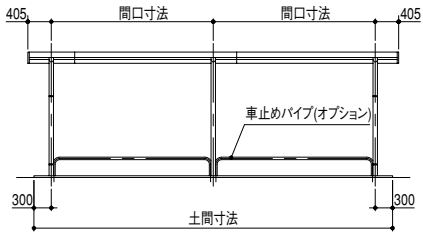

カラー鋼板 (CSK用)

ニュートラルグレー

SK型

片流れ型：柱埋込み仕様（ポイド）（受注生産）

※価格・納期はご相談下さい。

正面図

基礎伏図

基礎部詳細図

矩計図

SKW型

背合せ型：柱埋込み仕様（ポイド）（受注生産）

※価格・納期はご相談下さい。

正面図

基礎伏図

矩計図

基礎部詳細図