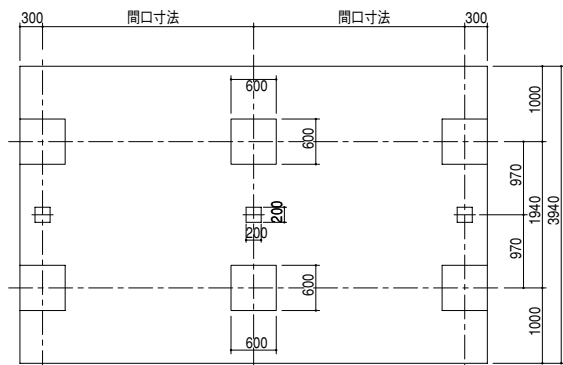

CSK SK

SK型 片流れ型：基本寸法図（ビノトップ屋根仕様）

正面図

基礎伏せ図

矩計図

基礎部平面図

SKW型 背合せ型：基本寸法図（ビノトップ屋根仕様）

正面図

基礎伏せ図

矩計図

基礎部平面図

屋根・化粧色見本

ビノトップ (SK用)

チョコレート

ビノトップ (SK用)

グレー

矩計図

SKW型

背合せ型：柱埋込み仕様（ポイド）（受注生産）

※価格・納期はご相談下さい。

正面図

基礎伏図

矩計図

基礎部詳細図