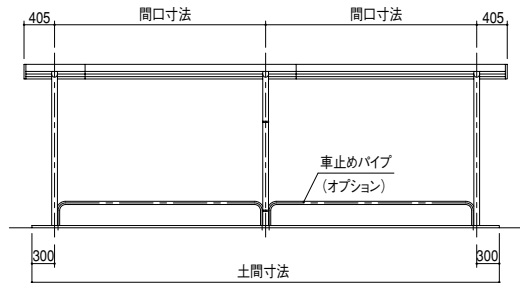

CSK SK

SK型 片流れ型：基本寸法図（ビノトップ屋根仕様）

正面図

基礎伏せ図

矩計図

基礎部平面図

SKW型 背合せ型：基本寸法図（ビノトップ屋根仕様）

正面図

基礎伏せ図

矩計図

基礎部平面図

屋根・化粧色見本

ビノトップ (SK用)

チョコレート

ビノトップ (SK用)

グレー