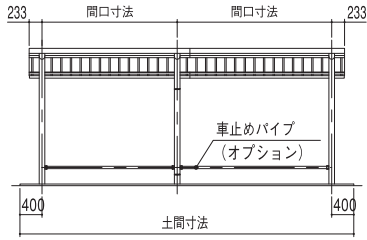

CSCR SCR

SCR型 片流れ型：基本寸法図（ビニトップ屋根仕様）

SCRW型 背合せ型：基本寸法図（ビニトップ屋根仕様）

SCR型 片流れ型：基本寸法図 (受注生産)

※価格・納期はご相談下さい。

正面図

矩計図

基礎伏せ図

基礎部平面図

SCRW型 背合せ型：基本寸法図 (受注生産)

※価格・納期はご相談下さい。

正面図

矩計図

基礎伏せ図

基礎部平面図