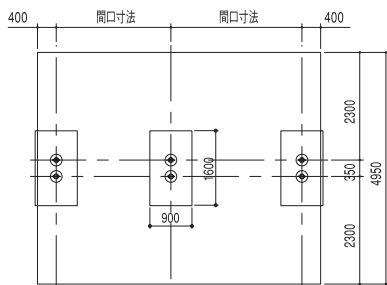

CSCR SCR

SCR型 片流れ型：基本寸法図（ビニトップ屋根仕様）

SCRW型 背合せ型：基本寸法図（ビニトップ屋根仕様）

SCR型 片流れ型：基本寸法図 (受注生産)

※価格・納期はご相談下さい。

正面図

矩計図

基礎伏せ図

基礎部平面図

SCRW型 背合せ型：基本寸法図 (受注生産)

※価格・納期はご相談下さい。

正面図

矩計図

基礎伏せ図

基礎部平面図