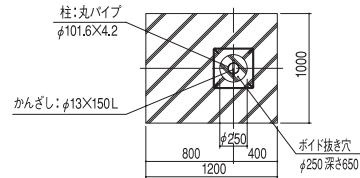

CSCR SCR

SCR型 片流れ型：基本寸法図（ビニトップ屋根仕様）

SCRW型 背合せ型：基本寸法図（ビニトップ屋根仕様）

SCR型 片流れ型：基本寸法図 (受注生産)

※価格・納期はご相談下さい。

正面図

矩計図

基礎伏せ図

基礎部平面図

SCRW型 背合せ型：基本寸法図 (受注生産)

※価格・納期はご相談下さい。

正面図

矩計図

基礎伏せ図

基礎部平面図