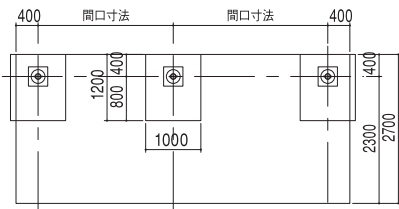

CSCR SCR

SCR型 片流れ型：基本寸法図（ビニトップ屋根仕様）

SCRW型 背合せ型：基本寸法図（ビニトップ屋根仕様）

SCR型 片流れ型：基本寸法図 (受注生産)

※価格・納期はご相談下さい。

正面図

矩計図

基礎伏せ図

基礎部平面図

SCRW型 背合せ型：基本寸法図 (受注生産)

※価格・納期はご相談下さい。

正面図

矩計図

基礎伏せ図

基礎部平面図