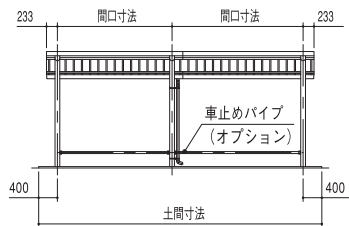

CSCR SCR

SCR型 片流れ型：基本寸法図（ビニトップ屋根仕様）

SCRW型 背合せ型：基本寸法図（ビニトップ屋根仕様）

SCR型 片流れ型：基本寸法図 (受注生産)

※価格・納期はご相談下さい。

正面図

矩計図

基礎伏せ図

基礎部平面図

SCRW型 背合せ型：基本寸法図 (受注生産)

※価格・納期はご相談下さい。

正面図

矩計図

基礎伏せ図

基礎部平面図