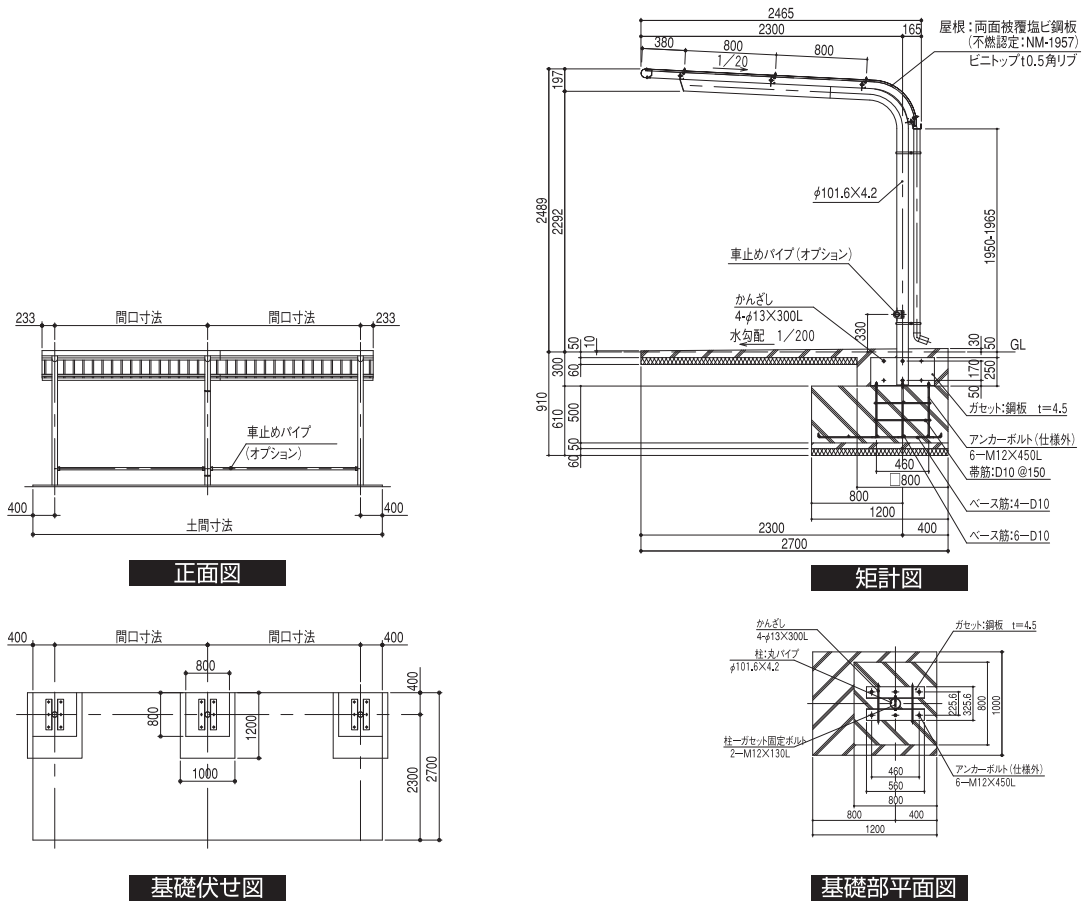

CSCR SCR

SCR型 片流れ型：基本寸法図（ビニトップ屋根仕様）

SCRW型 背合せ型：基本寸法図（ビニトップ屋根仕様）

SCR型 片流れ型：基本寸法図 (受注生産)

※価格・納期はご相談下さい。

正面図

矩計図

基礎伏せ図

基礎部平面図

SCRW型 背合せ型：基本寸法図 (受注生産)

※価格・納期はご相談下さい。

正面図

矩計図

基礎伏せ図

基礎部平面図