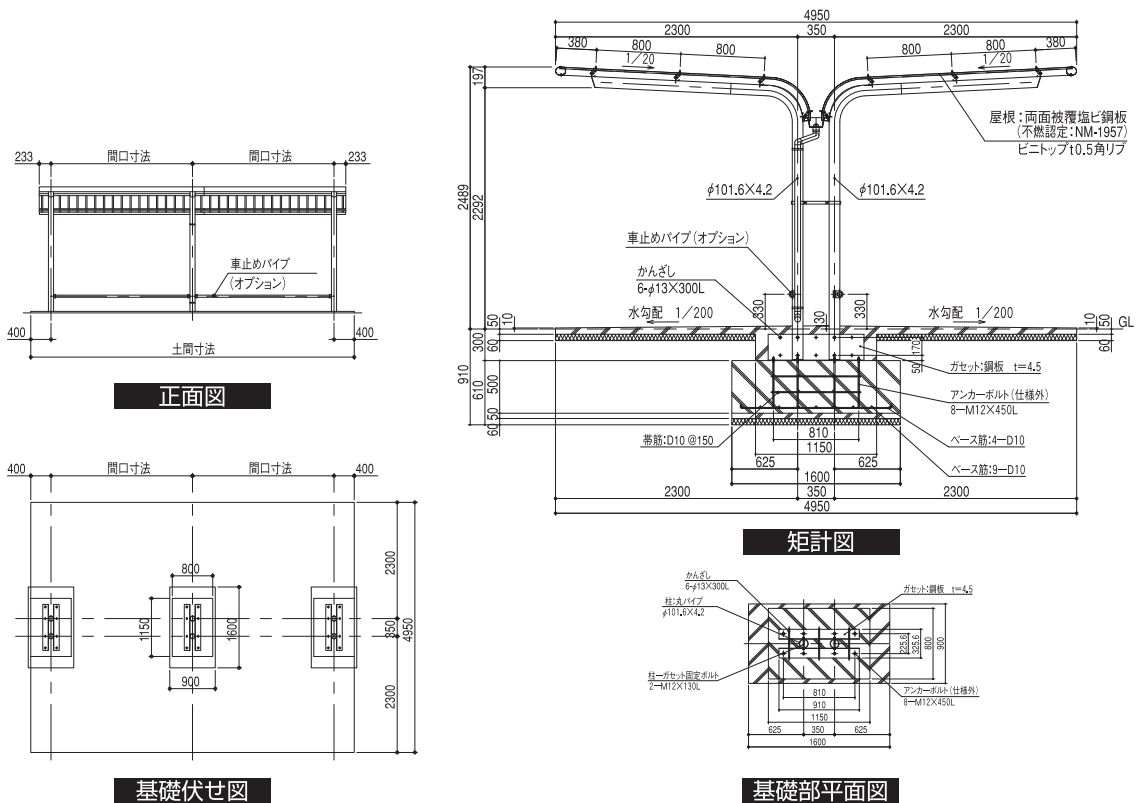

CSCR SCR

SCR型 片流れ型：基本寸法図（ビニトップ屋根仕様）

SCRW型 背合せ型：基本寸法図（ビニトップ屋根仕様）

SCR型 片流れ型：基本寸法図 (受注生産)

※価格・納期はご相談下さい。

正面図

矩計図

基礎伏せ図

基礎部平面図

SCRW型 背合せ型：基本寸法図 (受注生産)

※価格・納期はご相談下さい。

正面図

矩計図

基礎伏せ図

基礎部平面図