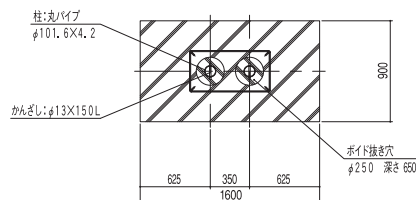

CSCR SCR

SCR型 片流れ型：基本寸法図（ビニトップ屋根仕様）

SCRW型 背合せ型：基本寸法図（ビニトップ屋根仕様）

SCR型 片流れ型：基本寸法図 (受注生産)

※価格・納期はご相談下さい。

正面図

矩計図

基礎伏せ図

基礎部平面図

SCRW型 背合せ型：基本寸法図 (受注生産)

※価格・納期はご相談下さい。

正面図

矩計図

基礎伏せ図

基礎部平面図