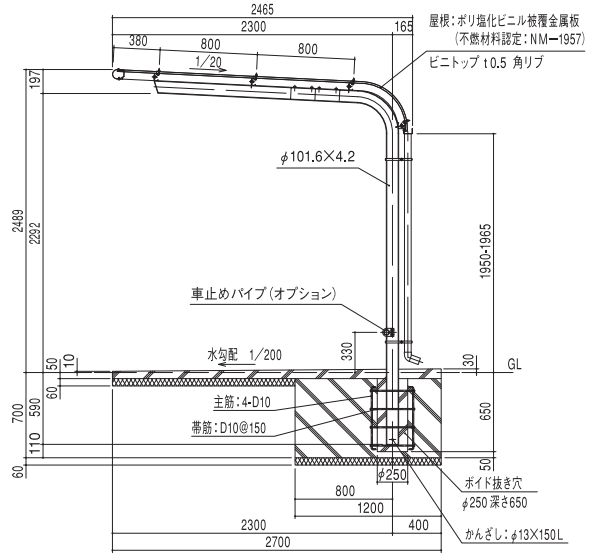

CSCR SCR

SCR型 片流れ型：基本寸法図（ビニトップ屋根仕様）

SCRW型 背合せ型：基本寸法図（ビニトップ屋根仕様）

SCR型 片流れ型：基本寸法図 (受注生産)

※価格・納期はご相談下さい。

正面図

矩計図

基礎伏せ図

基礎部平面図

SCRW型 背合せ型：基本寸法図 (受注生産)

※価格・納期はご相談下さい。

正面図

矩計図

基礎伏せ図

基礎部平面図