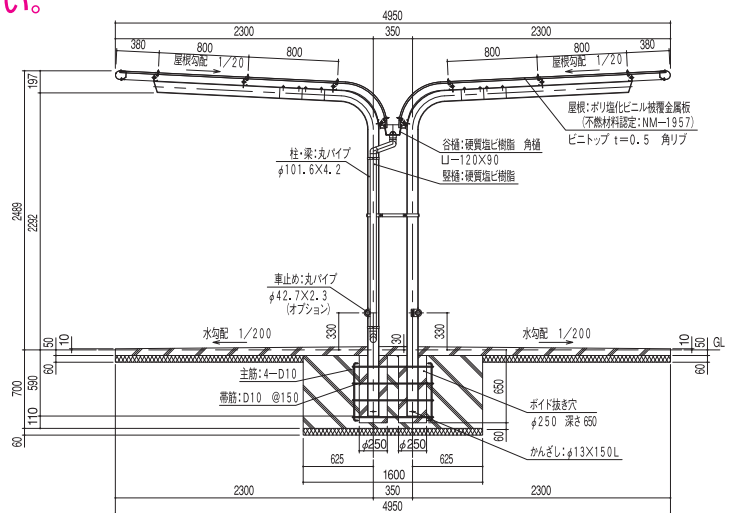

CSCR SCR

SCR型 片流れ型：基本寸法図（ビニトップ屋根仕様）

SCRW型 背合せ型：基本寸法図（ビニトップ屋根仕様）

SCR型 片流れ型：基本寸法図 (受注生産)

※価格・納期はご相談下さい。

正面図

矩計図

基礎伏せ図

基礎部平面図

SCRW型 背合せ型：基本寸法図 (受注生産)

※価格・納期はご相談下さい。

正面図

矩計図

基礎伏せ図

基礎部平面図