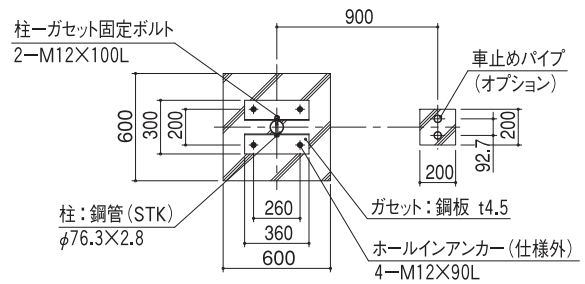

矩計図

正面図

基礎部平面図

基礎伏せ図

ガセット部詳細図

屋根・化粧色見本

ビノトップ

ダークブラウン