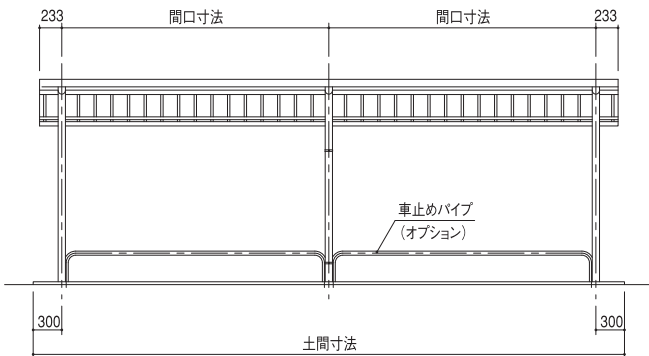

矩計図

正面図

基礎部平面図

基礎伏せ図

ガセット部詳細図

屋根・化粧色見本

ビノトップ

ダークブラウン