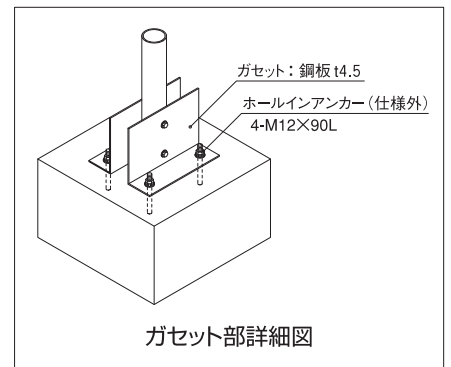

矩計図

正面図

基礎部平面図

基礎伏せ図

ガセット部詳細図

屋根・化粧色見本

ビノトップ

ダークブラウン