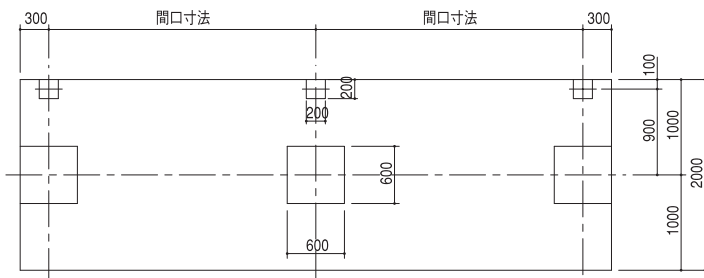

矩計図

正面図

基礎部平面図

基礎伏せ図

ガセット部詳細図

屋根・化粧色見本

ビノトップ

ダークブラウン