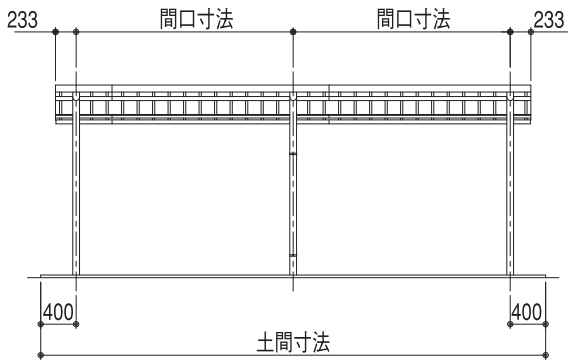

矩計図

正面図

基礎部平面図

基礎伏せ図

屋根・化粧色見本

ビニトップ (MLB)

ダークブラウン

ビニトップ (FMLB)