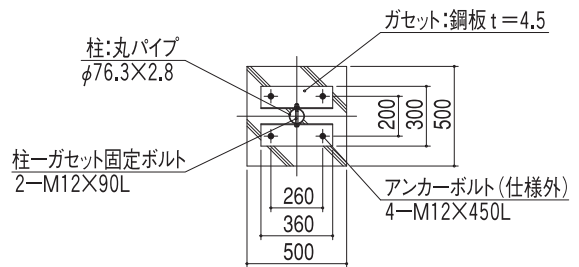

矩計図

正面図

基礎部平面図

基礎伏せ図

屋根・化粧色見本

ビニトップ (MLB)

ダークブラウン

ビニトップ (FMLB)