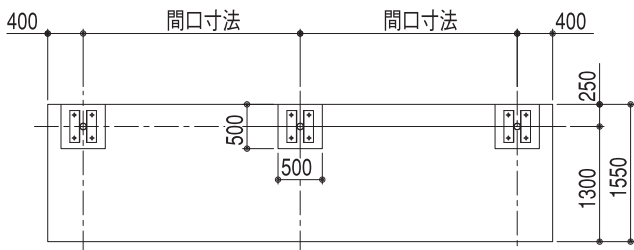

矩計図

正面図

基礎部平面図

基礎伏せ図

屋根・化粧色見本

ビニトップ (MLB)

ダークブラウン

ビニトップ (FMLB)