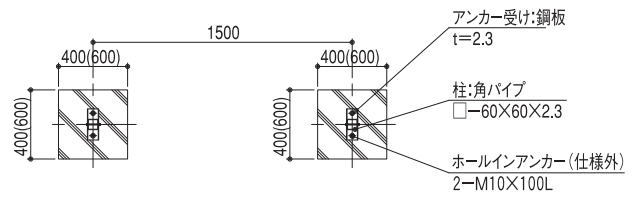

正面図

基礎伏せ図

矩計図

基礎部平面図

屋根・化粧色見本

ピノトップ

ダークブラウン

カラー鋼板