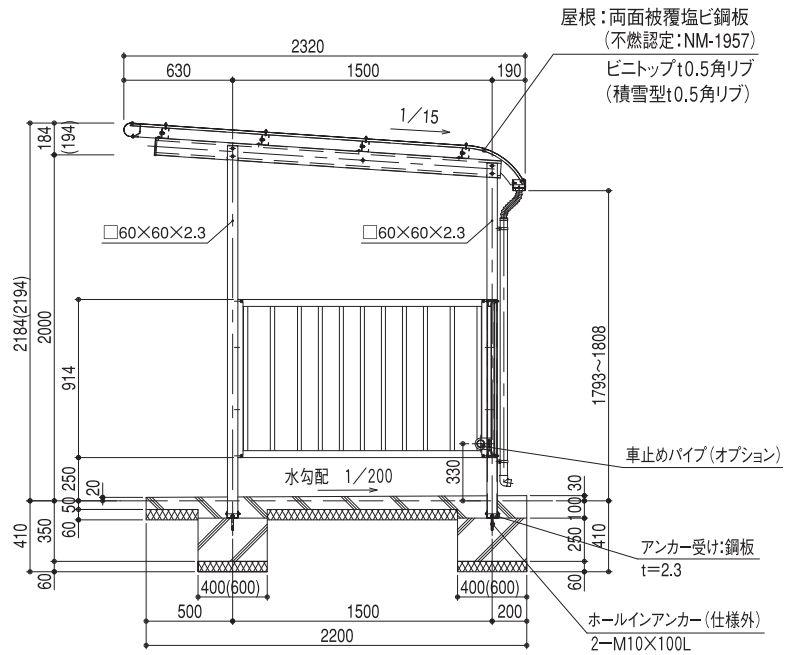

正面図

基礎伏せ図

矩計図

基礎部平面図

屋根・化粧色見本

ピノトップ

ダークブラウン

カラー鋼板