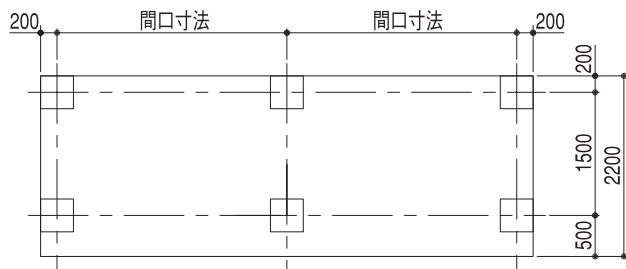

正面図

基礎伏せ図

矩計図

基礎部平面図

屋根・化粧色見本

ピノトップ

ダークブラウン

カラー鋼板