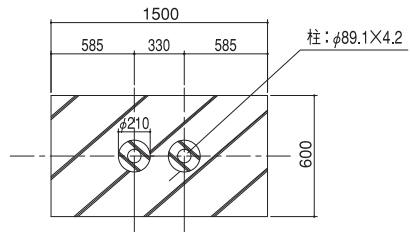

**CELB
ELB
AELB**

ELB型
片流れ型：基本寸法図（ビニトップ屋根仕様）

矩計図

正面図

基礎部平面図

基礎伏せ図

ELBW型
片流れ型：基本寸法図（ビニトップ屋根仕様）

矩計図

正面図

基礎部平面図

基礎伏せ図