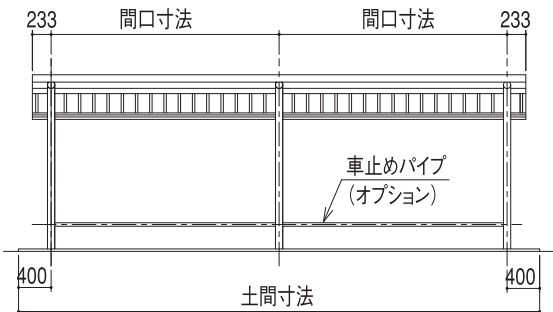

**CELB
ELB
AELB**

ELB型
片流れ型：基本寸法図（ビニトップ屋根仕様）

矩計図

正面図

基礎部平面図

基礎伏せ図

ELBW型
片流れ型：基本寸法図（ビニトップ屋根仕様）

矩計図

正面図

基礎部平面図

基礎伏せ図