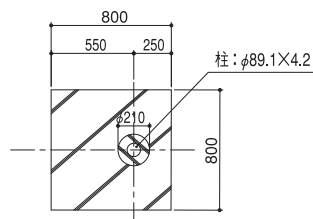

**CELB
ELB
AELB**

ELB型
片流れ型：基本寸法図（ビニトップ屋根仕様）

矩計図

正面図

基礎部平面図

基礎伏せ図

ELBW型
片流れ型：基本寸法図（ビニトップ屋根仕様）

矩計図

正面図

基礎部平面図

基礎伏せ図