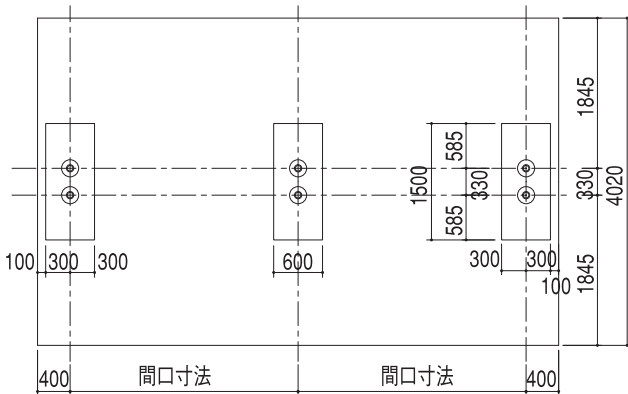

**CELB
ELB
AELB**

ELB型
片流れ型：基本寸法図（ビニトップ屋根仕様）

矩計図

正面図

基礎部平面図

基礎伏せ図

ELBW型
片流れ型：基本寸法図（ビニトップ屋根仕様）

矩計図

正面図

基礎部平面図

基礎伏せ図