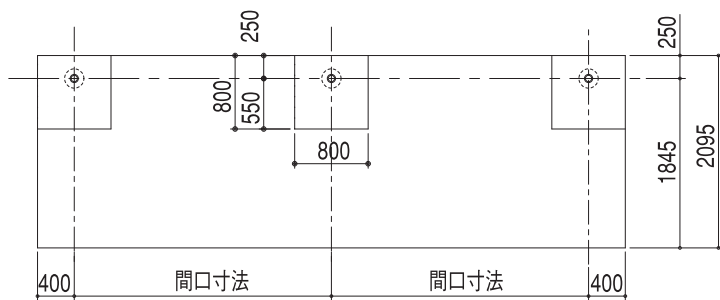

**CELB
ELB
AELB**

ELB型
片流れ型：基本寸法図（ビニトップ屋根仕様）

矩計図

正面図

基礎部平面図

基礎伏せ図

ELBW型
片流れ型：基本寸法図（ビニトップ屋根仕様）

矩計図

正面図

基礎部平面図

基礎伏せ図