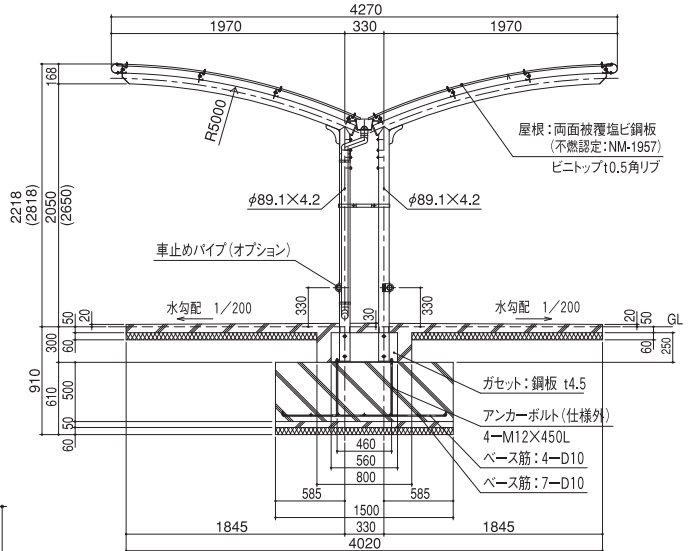

DR
ADR
BDR

DR型 片流れ型：基本寸法図（ビニトップ屋根仕様）

正面図

基礎伏せ図

矩計図

基礎部平面図

DRW型 背合せ型：基本寸法図（ビニトップ屋根仕様）

正面図

基礎伏せ図

矩計図

基礎部平面図

DR型 片流れ型：埋込み式(ボイド)基本寸法図(受注生産)

※価格・納期はご相談下さい。

正面図

矩計図

基礎伏せ図

基礎部平面図

DRW型 背合せ型：埋込み式(ボイド)基本寸法図(受注生産)

※価格・納期はご相談下さい。

正面図

矩計図

基礎伏せ図

基礎部平面図