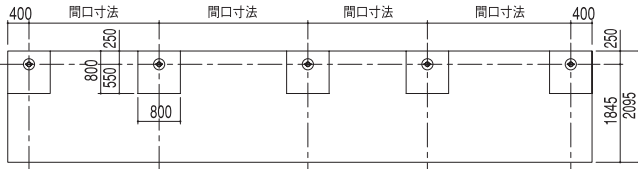

DR
ADR
BDR

DR型 片流れ型：基本寸法図（ビニトップ屋根仕様）

正面図

基礎伏せ図

矩計図

基礎部平面図

DRW型 背合せ型：基本寸法図（ビニトップ屋根仕様）

正面図

基礎伏せ図

矩計図

基礎部平面図

DR型 片流れ型：埋込み式(ボイド)基本寸法図(受注生産)

※価格・納期はご相談下さい。

正面図

矩計図

基礎伏せ図

基礎部平面図

DRW型 背合せ型：埋込み式(ボイド)基本寸法図(受注生産)

※価格・納期はご相談下さい。

正面図

矩計図

基礎伏せ図

基礎部平面図