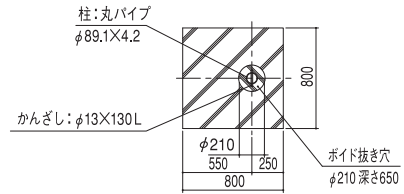

DR
ADR
BDR

DR型 片流れ型：基本寸法図（ビニトップ屋根仕様）

正面図

基礎伏せ図

矩計図

基礎部平面図

DRW型 背合せ型：基本寸法図（ビニトップ屋根仕様）

正面図

基礎伏せ図

矩計図

基礎部平面図

DR型 片流れ型：埋込み式(ボイド)基本寸法図(受注生産)

※価格・納期はご相談下さい。

正面図

矩計図

基礎伏せ図

基礎部平面図

DRW型 背合せ型：埋込み式(ボイド)基本寸法図(受注生産)

※価格・納期はご相談下さい。

正面図

矩計図

基礎伏せ図

基礎部平面図