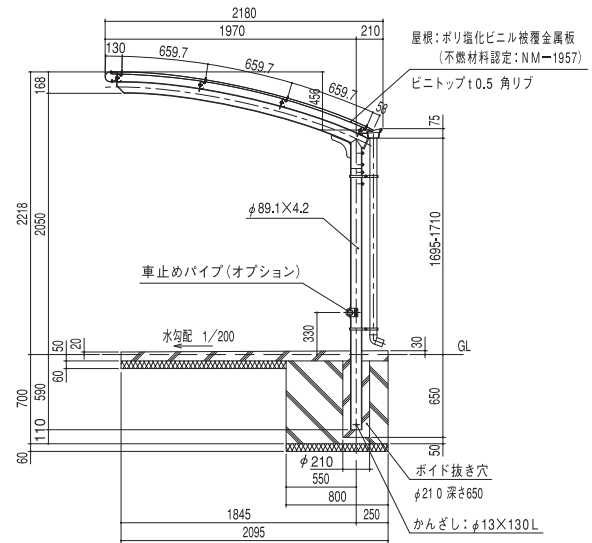

DR
ADR
BDR

DR型 片流れ型：基本寸法図（ビニトップ屋根仕様）

正面図

基礎伏せ図

矩計図

基礎部平面図

DRW型 背合せ型：基本寸法図（ビニトップ屋根仕様）

正面図

基礎伏せ図

矩計図

基礎部平面図

DR型 片流れ型：埋込み式(ボイド)基本寸法図(受注生産)

※価格・納期はご相談下さい。

正面図

矩計図

基礎伏せ図

基礎部平面図

DRW型 背合せ型：埋込み式(ボイド)基本寸法図(受注生産)

※価格・納期はご相談下さい。

正面図

矩計図

基礎伏せ図

基礎部平面図