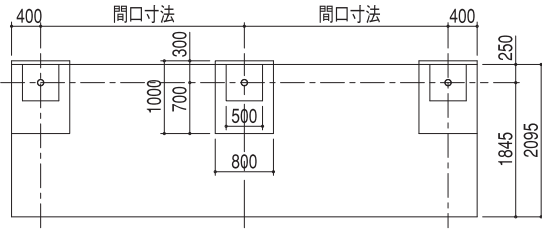

DR
ADR
BDR

DR型 片流れ型：基本寸法図（ビニトップ屋根仕様）

正面図

基礎伏せ図

矩計図

基礎部平面図

DRW型 背合せ型：基本寸法図（ビニトップ屋根仕様）

正面図

基礎伏せ図

矩計図

基礎部平面図

DR型 片流れ型：埋込み式(ボイド)基本寸法図(受注生産)

※価格・納期はご相談下さい。

正面図

矩計図

基礎伏せ図

基礎部平面図

DRW型 背合せ型：埋込み式(ボイド)基本寸法図(受注生産)

※価格・納期はご相談下さい。

正面図

矩計図

基礎伏せ図

基礎部平面図