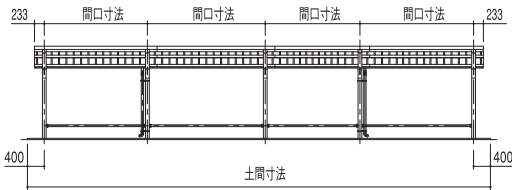

DR
ADR
BDR

DR型 片流れ型：基本寸法図（ビニトップ屋根仕様）

正面図

基礎伏せ図

矩計図

基礎部平面図

DRW型 背合せ型：基本寸法図（ビニトップ屋根仕様）

正面図

基礎伏せ図

矩計図

基礎部平面図

DR型 片流れ型：埋込み式(ボイド)基本寸法図(受注生産)

※価格・納期はご相談下さい。

正面図

矩計図

基礎伏せ図

基礎部平面図

DRW型 背合せ型：埋込み式(ボイド)基本寸法図(受注生産)

※価格・納期はご相談下さい。

正面図

矩計図

基礎伏せ図

基礎部平面図