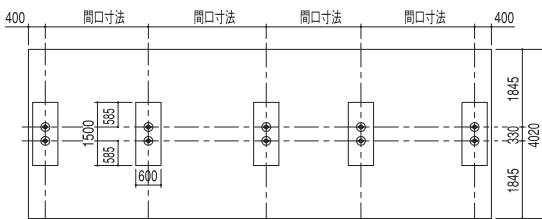

基礎伏せ図

矩計図

基礎部平面図

DR型 片流れ型：埋込み式(ボイド)基本寸法図(受注生産)

※価格・納期はご相談下さい。

正面図

矩計図

基礎伏せ図

基礎部平面図

DRW型 背合せ型：埋込み式(ボイド)基本寸法図(受注生産)

※価格・納期はご相談下さい。

正面図

矩計図

基礎伏せ図

基礎部平面図