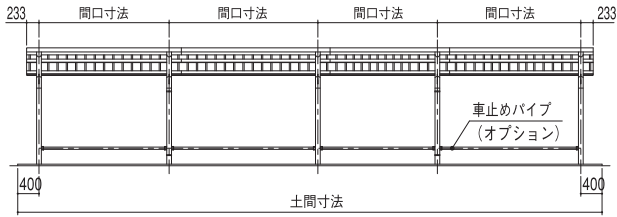

DR
ADR
BDR

DR型 片流れ型：基本寸法図（ビニトップ屋根仕様）

正面図

基礎伏せ図

矩計図

基礎部平面図

DRW型 背合せ型：基本寸法図（ビニトップ屋根仕様）

正面図

基礎伏せ図

矩計図

基礎部平面図

DR型 片流れ型：埋込み式(ボイド)基本寸法図(受注生産)

※価格・納期はご相談下さい。

正面図

矩計図

基礎伏せ図

基礎部平面図

DRW型 背合せ型：埋込み式(ボイド)基本寸法図(受注生産)

※価格・納期はご相談下さい。

正面図

矩計図

基礎伏せ図

基礎部平面図