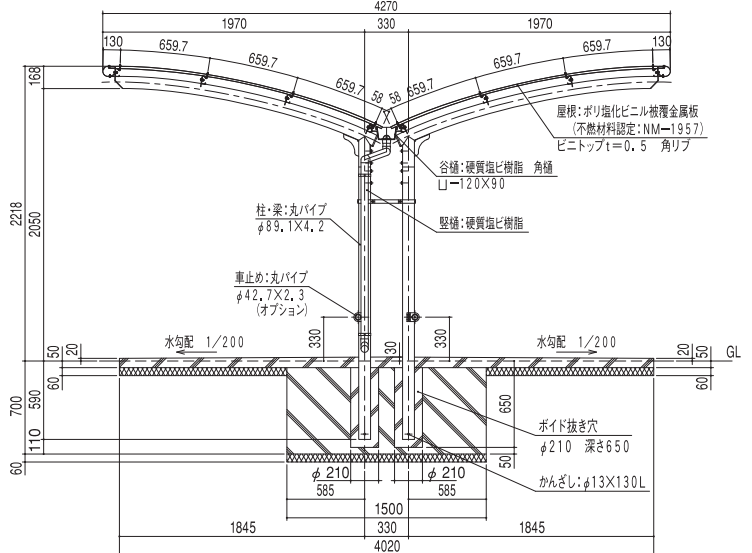

DR
ADR
BDR

DR型 片流れ型：基本寸法図（ビニトップ屋根仕様）

正面図

基礎伏せ図

矩計図

基礎部平面図

DRW型 背合せ型：基本寸法図（ビニトップ屋根仕様）

正面図

基礎伏せ図

矩計図

基礎部平面図

DR型 片流れ型：埋込み式(ボイド)基本寸法図(受注生産)

※価格・納期はご相談下さい。

正面図

矩計図

基礎伏せ図

基礎部平面図

DRW型 背合せ型：埋込み式(ボイド)基本寸法図(受注生産)

※価格・納期はご相談下さい。

正面図

矩計図

基礎伏せ図

基礎部平面図