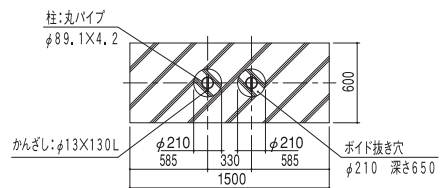

基礎伏せ図

矩計図

基礎部平面図

DR型 片流れ型：埋込み式(ボイド)基本寸法図(受注生産)

※価格・納期はご相談下さい。

正面図

矩計図

基礎伏せ図

基礎部平面図

DRW型 背合せ型：埋込み式(ボイド)基本寸法図(受注生産)

※価格・納期はご相談下さい。

正面図

矩計図

基礎伏せ図

基礎部平面図