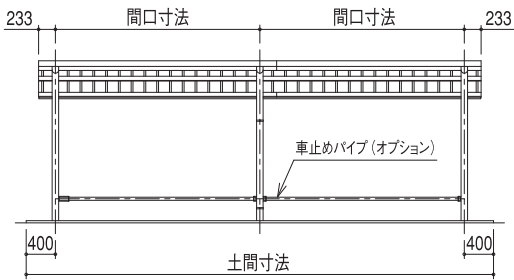

DR
ADR
BDR

DR型 片流れ型：基本寸法図（ビニトップ屋根仕様）

正面図

基礎伏せ図

矩計図

基礎部平面図

DRW型 背合せ型：基本寸法図（ビニトップ屋根仕様）

正面図

基礎伏せ図

矩計図

基礎部平面図

DR型 片流れ型：埋込み式(ボイド)基本寸法図(受注生産)

※価格・納期はご相談下さい。

正面図

矩計図

基礎伏せ図

基礎部平面図

DRW型 背合せ型：埋込み式(ボイド)基本寸法図(受注生産)

※価格・納期はご相談下さい。

正面図

矩計図

基礎伏せ図

基礎部平面図