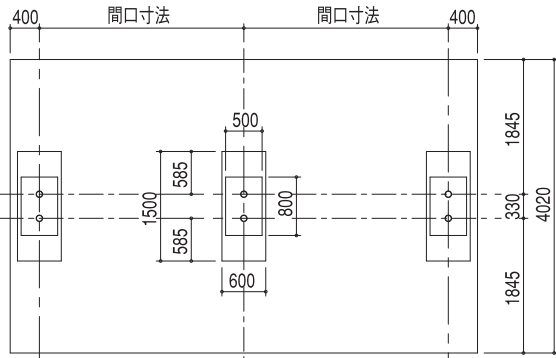

DR
ADR
BDR

DR型 片流れ型：基本寸法図（ビニトップ屋根仕様）

正面図

基礎伏せ図

矩計図

基礎部平面図

DRW型 背合せ型：基本寸法図（ビニトップ屋根仕様）

正面図

基礎伏せ図

矩計図

基礎部平面図

DR型 片流れ型：埋込み式(ボイド)基本寸法図(受注生産)

※価格・納期はご相談下さい。

正面図

矩計図

基礎伏せ図

基礎部平面図

DRW型 背合せ型：埋込み式(ボイド)基本寸法図(受注生産)

※価格・納期はご相談下さい。

正面図

矩計図

基礎伏せ図

基礎部平面図