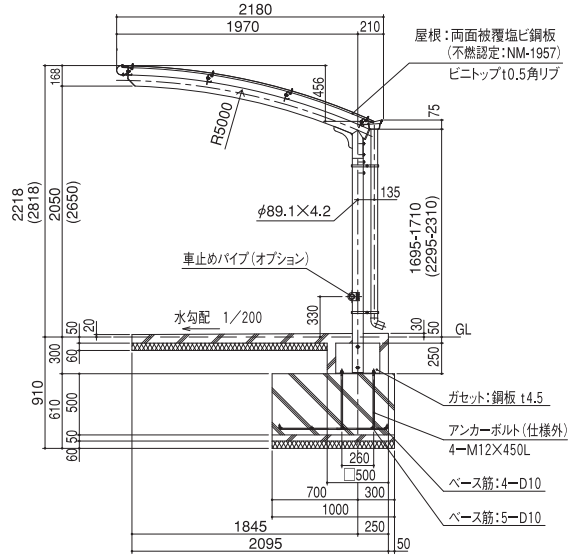

DR
ADR
BDR

DR型 片流れ型：基本寸法図（ビニトップ屋根仕様）

正面図

基礎伏せ図

矩計図

基礎部平面図

DRW型 背合せ型：基本寸法図（ビニトップ屋根仕様）

正面図

基礎伏せ図

矩計図

基礎部平面図

DR型 片流れ型：埋込み式(ボイド)基本寸法図(受注生産)

※価格・納期はご相談下さい。

正面図

矩計図

基礎伏せ図

基礎部平面図

DRW型 背合せ型：埋込み式(ボイド)基本寸法図(受注生産)

※価格・納期はご相談下さい。

正面図

矩計図

基礎伏せ図

基礎部平面図