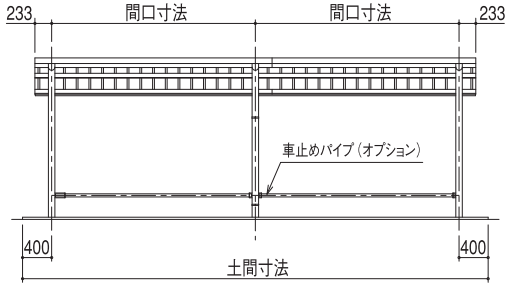

DR
ADR
BDR

DR型 片流れ型：基本寸法図（ビニトップ屋根仕様）

正面図

基礎伏せ図

矩計図

基礎部平面図

DRW型 背合せ型：基本寸法図（ビニトップ屋根仕様）

正面図

基礎伏せ図

矩計図

基礎部平面図

DR型 片流れ型：埋込み式(ボイド)基本寸法図(受注生産)

※価格・納期はご相談下さい。

正面図

矩計図

基礎伏せ図

基礎部平面図

DRW型 背合せ型：埋込み式(ボイド)基本寸法図(受注生産)

※価格・納期はご相談下さい。

正面図

矩計図

基礎伏せ図

基礎部平面図