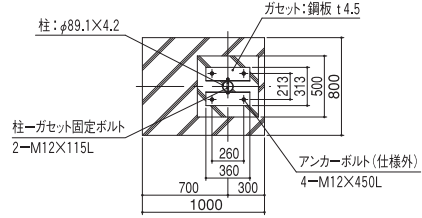

DR
ADR
BDR

DR型 片流れ型：基本寸法図（ビニトップ屋根仕様）

正面図

基礎伏せ図

矩計図

基礎部平面図

DRW型 背合せ型：基本寸法図（ビニトップ屋根仕様）

正面図

基礎伏せ図

矩計図

基礎部平面図

DR型 片流れ型：埋込み式(ボイド)基本寸法図(受注生産)

※価格・納期はご相談下さい。

正面図

矩計図

基礎伏せ図

基礎部平面図

DRW型 背合せ型：埋込み式(ボイド)基本寸法図(受注生産)

※価格・納期はご相談下さい。

正面図

矩計図

基礎伏せ図

基礎部平面図