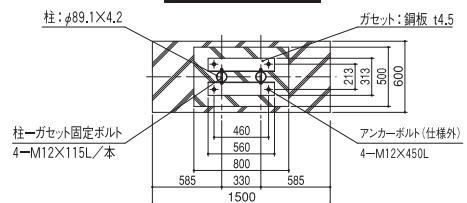

DR
ADR
BDR

DR型 片流れ型：基本寸法図（ビニトップ屋根仕様）

正面図

基礎伏せ図

矩計図

基礎部平面図

DRW型 背合せ型：基本寸法図（ビニトップ屋根仕様）

正面図

基礎伏せ図

矩計図

基礎部平面図

DR型 片流れ型：埋込み式(ボイド)基本寸法図(受注生産)

※価格・納期はご相談下さい。

正面図

矩計図

基礎伏せ図

基礎部平面図

DRW型 背合せ型：埋込み式(ボイド)基本寸法図(受注生産)

※価格・納期はご相談下さい。

正面図

矩計図

基礎伏せ図

基礎部平面図